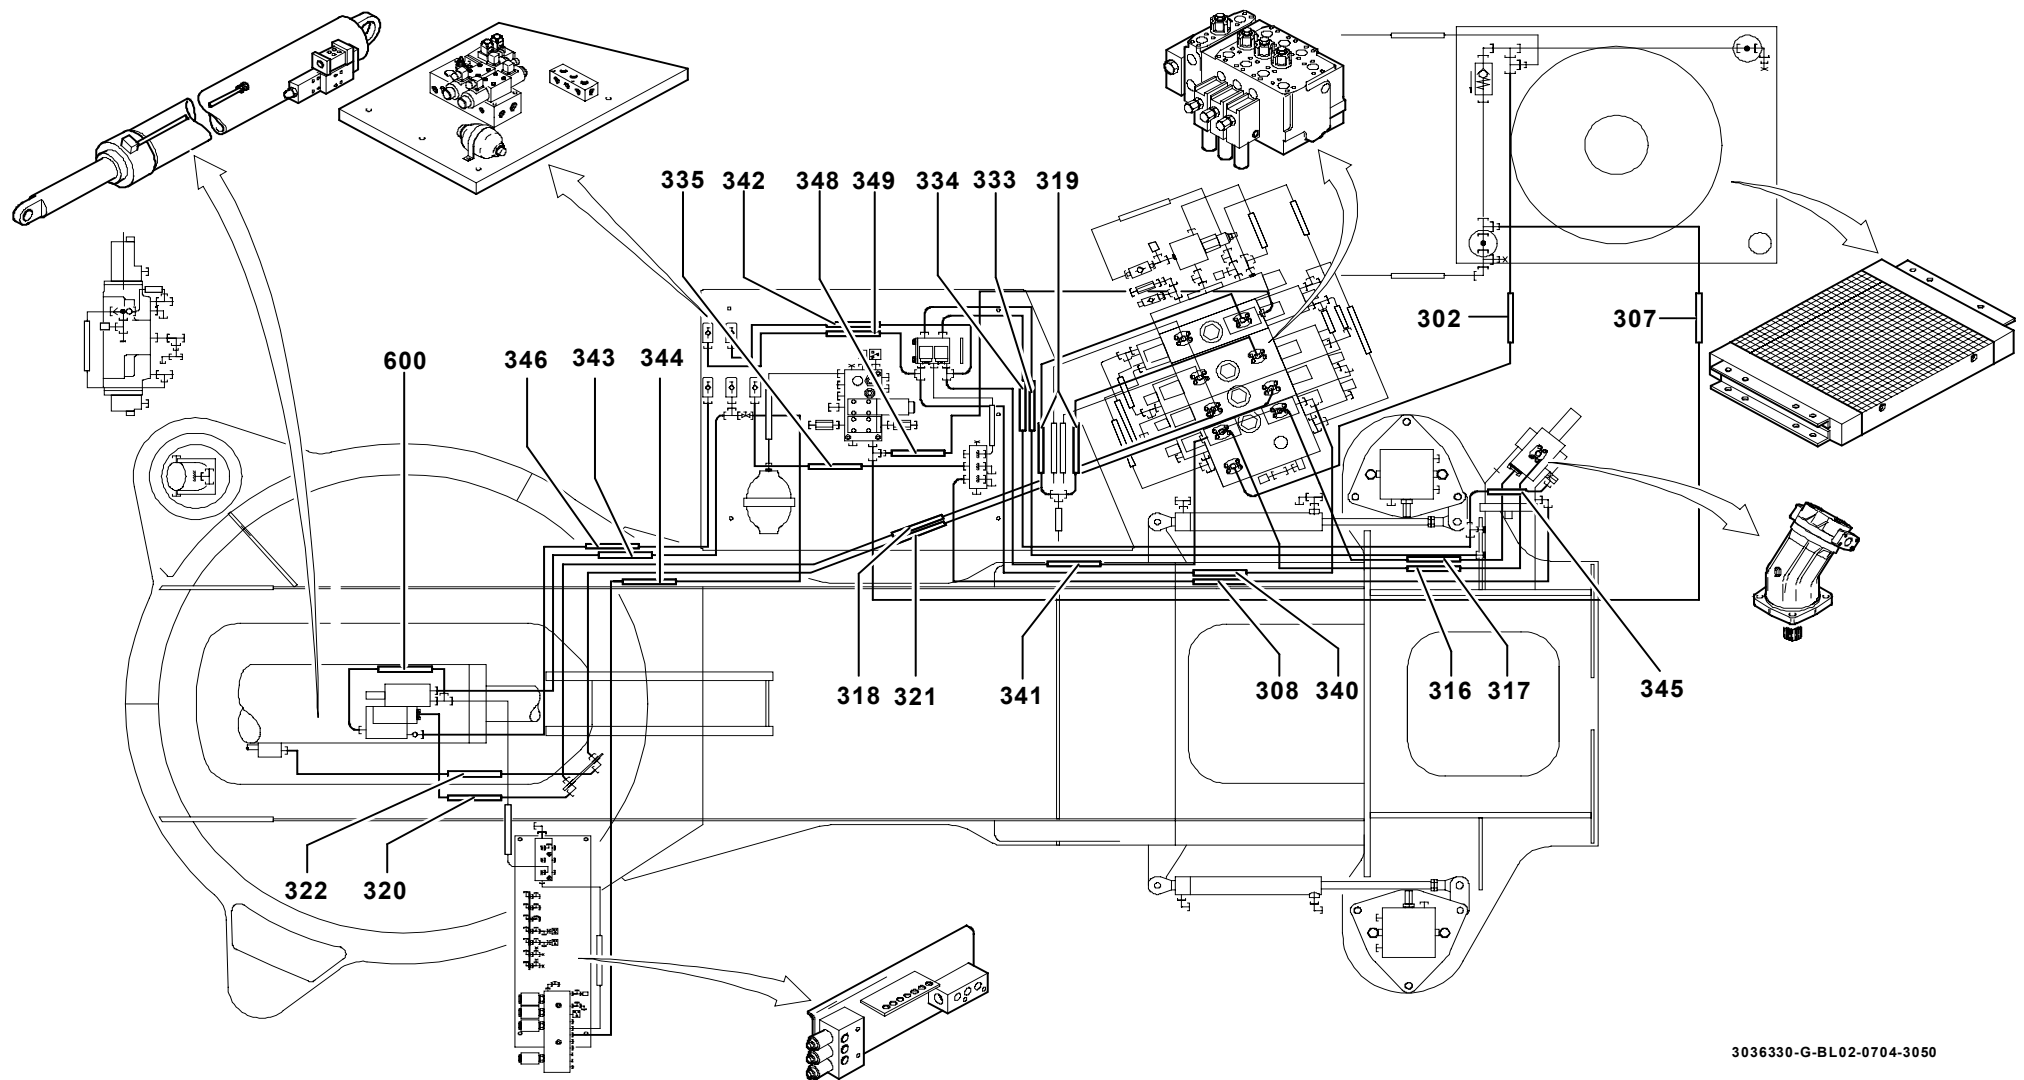

GROVE

SCHLAUCHLEITUNGEN
HOSES

BILDТАFEL
PICTORIAL DISPLAY

GMK 3050
BE 690
G 786

07.04

3036330-ETL G

1/3

3036330-G-BL01-0704-3050

GROVE

SCHLAUCHLEITUNGEN
HOSES

BILDТАFЕL
PICTORIAL DISPLAY

07.04

3036330-ETL G

2/3

GMK 3050
BE 690
G 786

3036330-G-BL02-0704-3050

GROVESCHLAUCHLEITUNGEN
HOSESBILDTADEL
PICTORIAL DISPLAY**GMK 3050**
BE 690
G 786

07.04

3036330-ETL G

3/3

3036330-G-BL03-0704-3050