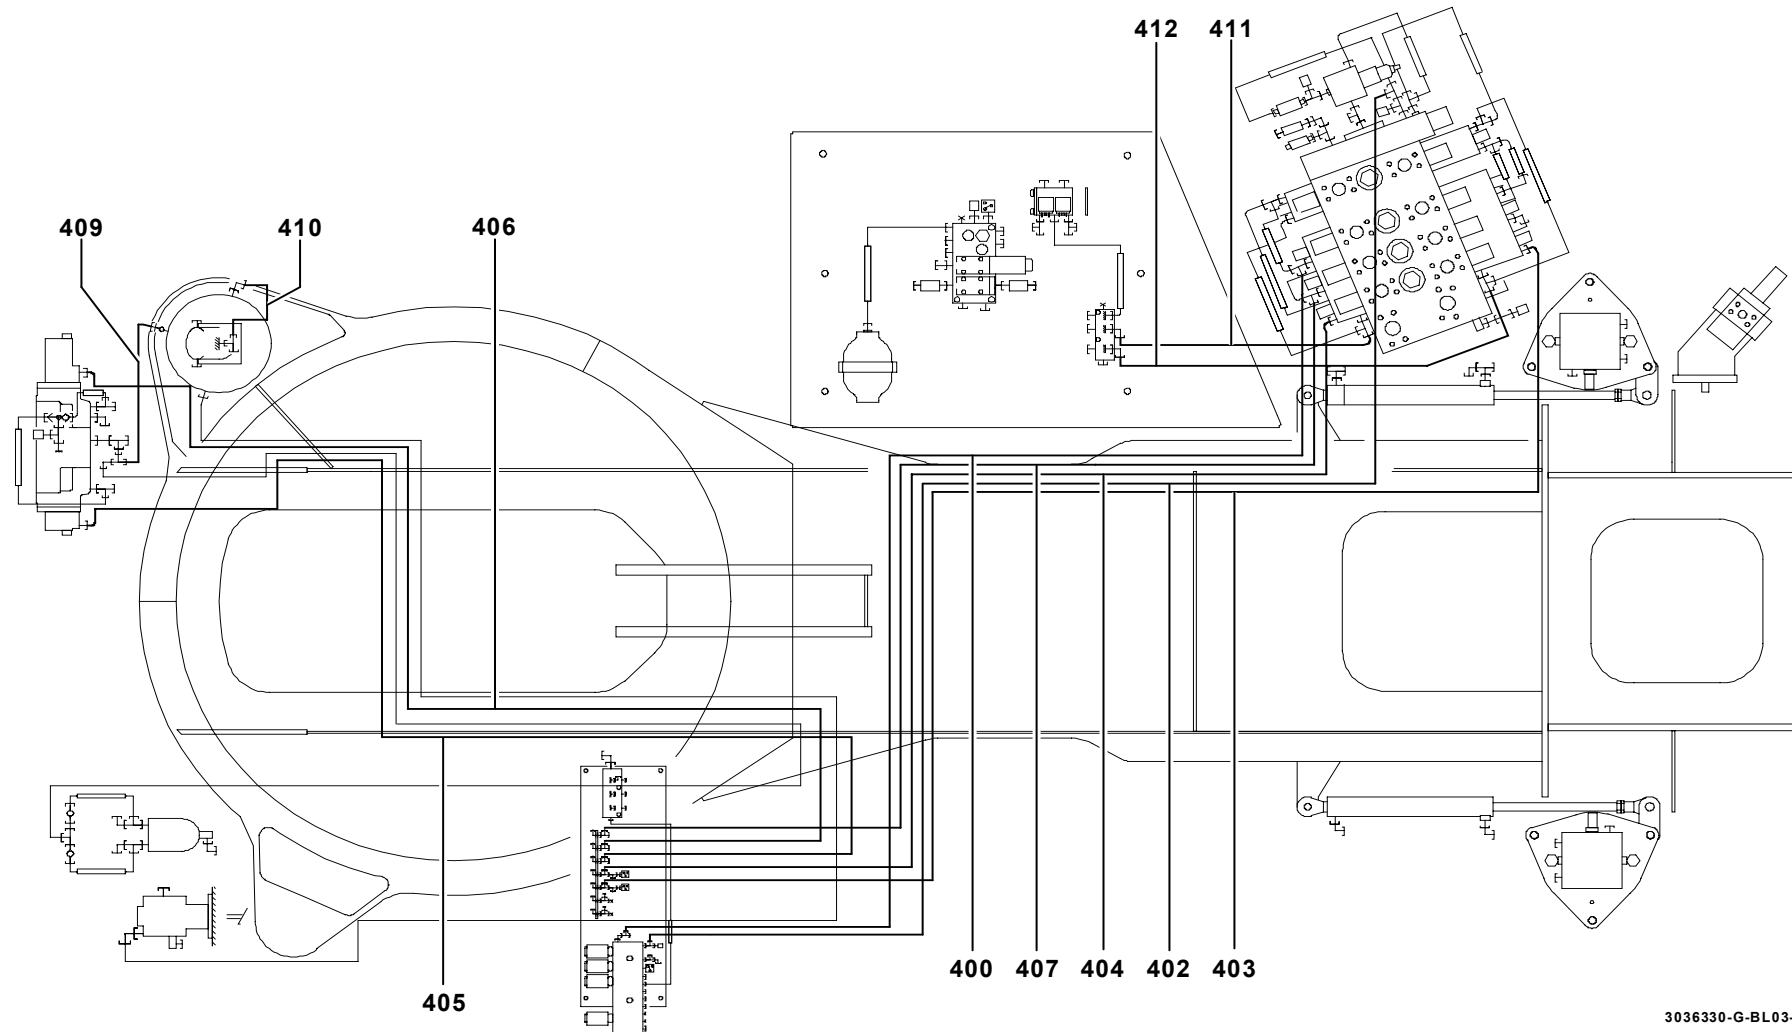

GROVE

SCHLAUCHLEITUNGEN
HOSES

BILDТАFEL
PICTORIAL DISPLAY

GMK 3050
BE 690
G 786

07.04

3036330-ETL G

1/3

3036330-G-BL01-0704-3050

GROVE

SCHLAUCHLEITUNGEN
HOSES

BILDТАFЕL
PICTORIAL DISPLAY

07.04

3036330-ETL G

2/3

GMK 3050
BE 690
G 786

3036330-G-BL02-0704-3050

GROVESCHLAUCHLEITUNGEN
HOSESBILDTADEL
PICTORIAL DISPLAY**GMK 3050**
BE 690
G 786

07.04

3036330-ETL G

3/3

3036330-G-BL03-0704-3050