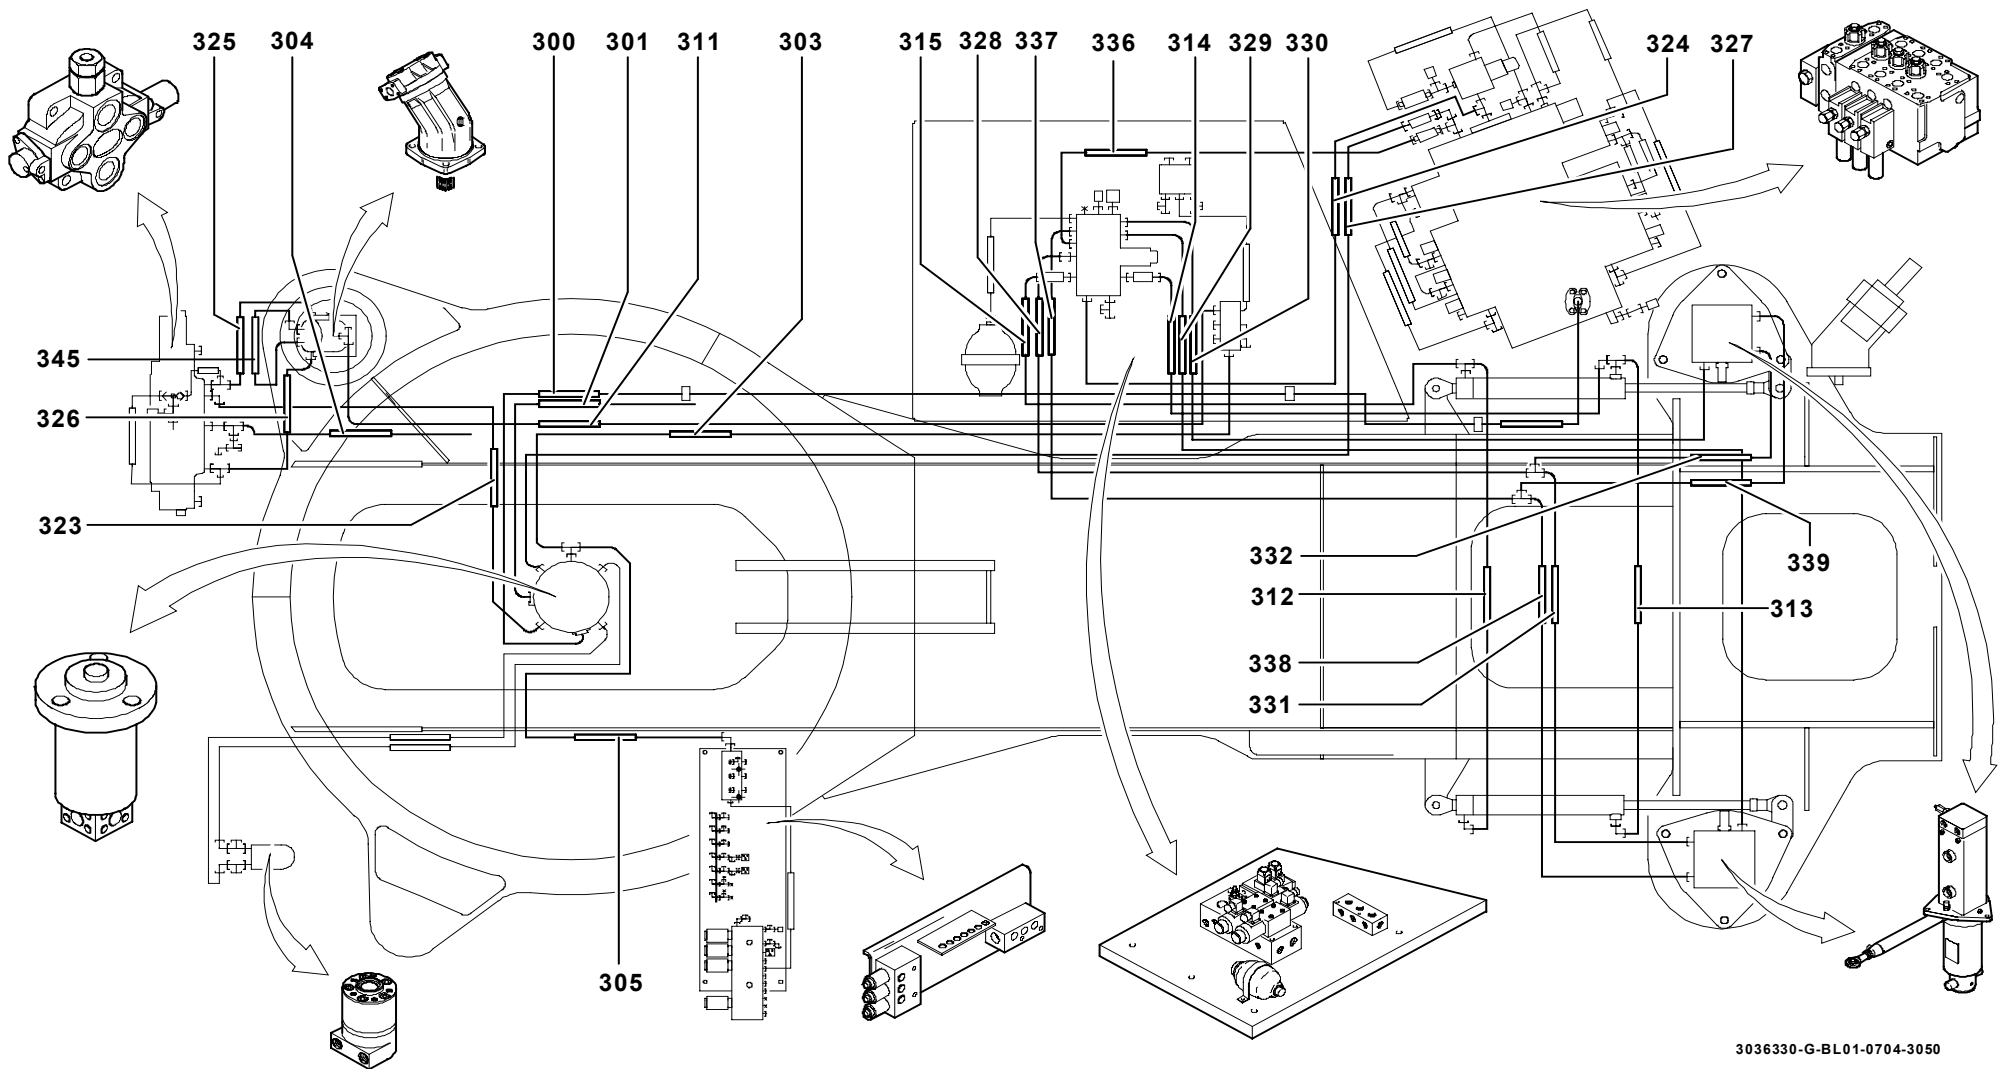

GROVE

SCHLAUCHLEITUNGEN
HOSES

BILDТАFEL
PICTORIAL DISPLAY

GMK 3050
BE 690
G 786

07.04

3036330-ETL G

1/3

3036330-G-BL01-0704-3050

GROVE

SCHLAUCHLEITUNGEN
HOSES

BILDТАFЕL
PICTORIAL DISPLAY

07.04

3036330-ETL G

2/3

GMK 3050
BE 690
G 786

3036330-G-BL02-0704-3050

GROVESCHLAUCHLEITUNGEN
HOSESBILDTADEL
PICTORIAL DISPLAY**GMK 3050**
BE 690
G 786

07.04

3036330-ETL G

3/3

3036330-G-BL03-0704-3050